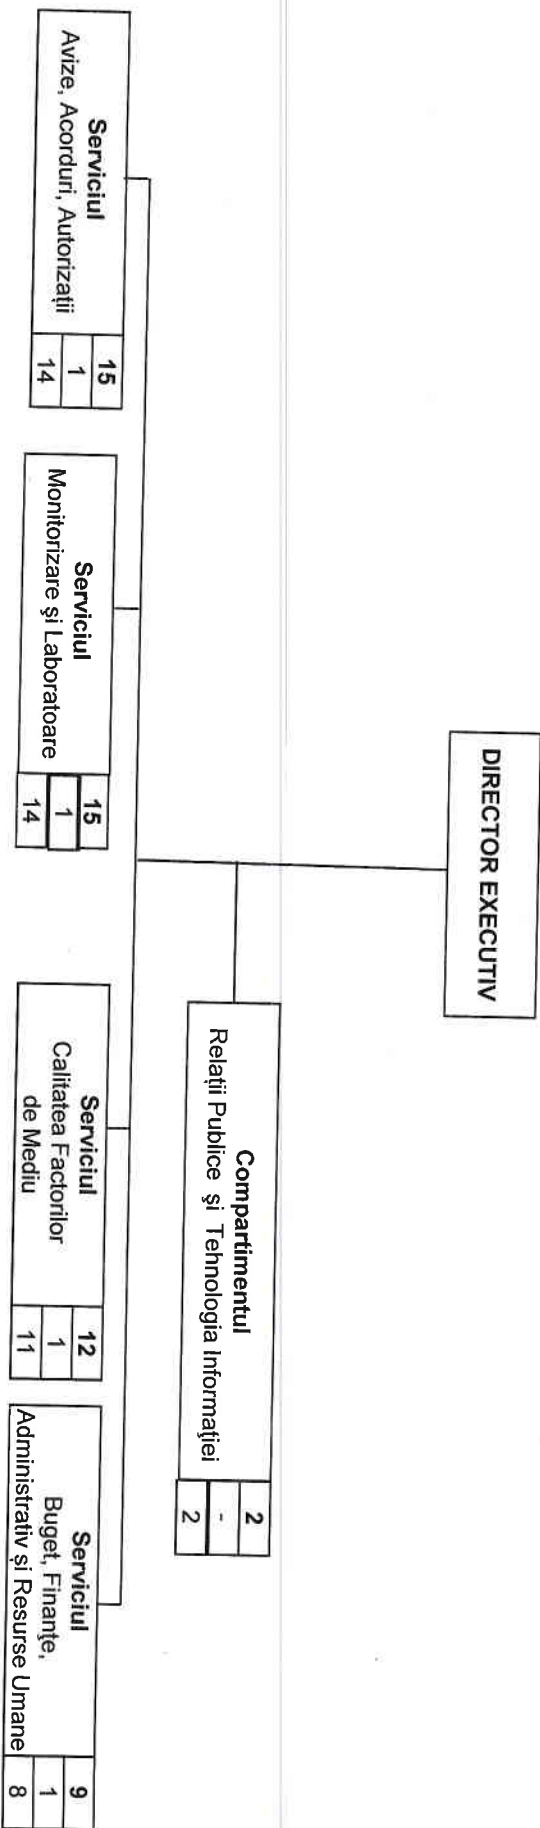

MINISTERUL MEDIULUI, APELOR SI PADURILOR  
 AGENTIA NAȚIONALĂ PENTRU PROTECȚIA MEDIULUI

STRUCTURA ORGANIZATORICĂ A  
 AGENȚIEI PENTRU PROTECȚIA MEDIULUI CLUJ

Legendă:

54	Total personal
5	Funcții publice de conducere
49	Funcții publice de execuție + personal contractual